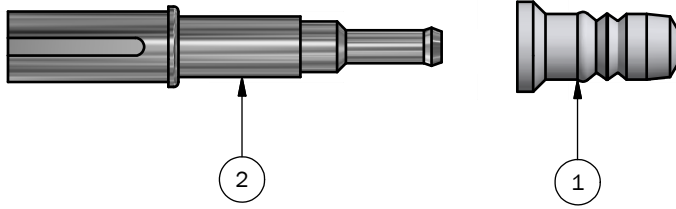

**KIT FOR W9 HEAD TYPE B (PTFE)**

**ART. NO. 854755**

Net weight: 0,075 kg

**PART LIST**

ITEM	QTY	PART NUMBER	TITLE	MATERIAL
1	1	850055	MEMBRANE W9/SIMPLEX PTFE	PTFE White (TFM 1600)
2	1	600347	Valve stem tp. B W9	Aisi 316 L / W. 1.4404