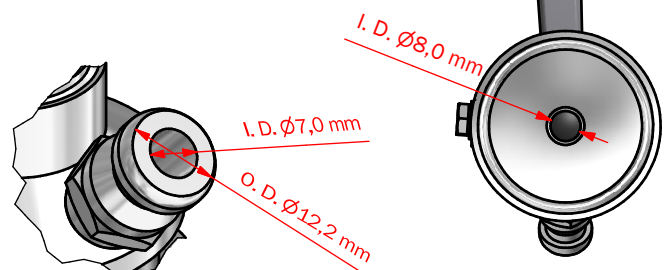

· Steel parts	AISI 316L (1.4404)
· Steel parts	AISI 303L (1.4305)

Surface Treatment

· Outer Surface	Machined
· Inner Surface	$\leq Ra 0.8 \mu m$

Pressure & Temperature

· Pressure	0 - 6 bar (g) / 0 - 87 psi (g)
· Temperature	1 - 130°C / 34 - 266° F
· Air Supply	4 - 6 bar (g) / 58 - 87 psi (g)

Net Weight

· Kg/lbs	0,706 kg / 1,56 lbs
----------	---------------------

Spareparts

300119	O-ring
550170	Screw for air fitting
550184	O-ring
600052	Membrane
600839	Swivel elbow for air cylinder
800830	O-ring
830149	Bushing
830825	O-ring