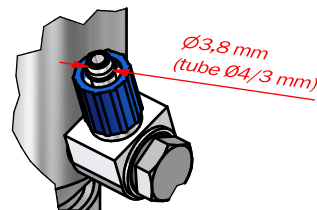

· Steel parts	AISI 316L (1.4404)
· Steel parts	AISI 303L (1.4305)

Surface Treatment

· Outer Surface	Machined
· Inner Surface	$\leq Ra 0.8 \mu m$

Pressure & Temperature

· Pressure	0 - 6 bar (g) / 0 - 87 psi (g)
· Temperature	1 - 130°C / 34 - 266° F
· Air Supply	4 - 6 bar (g) / 58 - 87 psi (g)

Net Weight

· Kg/lbs	0,706 kg / 1,56 lbs
----------	---------------------

Spareparts

300119	O-ring
550170	Screw for air fitting
550184	O-ring
600052	Membrane
600839	Swivel elbow for air cylinder
800830	O-ring
830149	Bushing
830825	O-ring