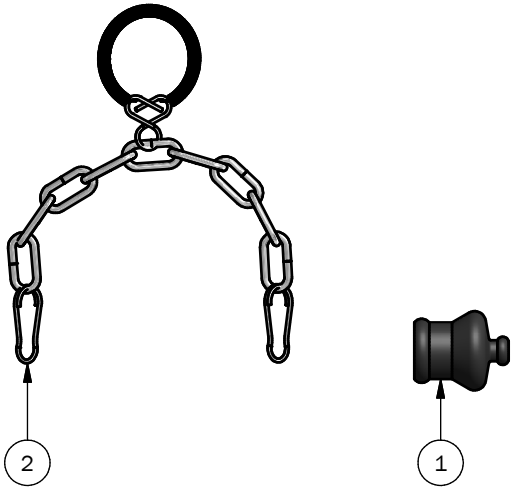

**PARTS FOR W9 850001/03/11/14/21/36**

**ART. NO. 778501**

<b>PART LIST</b>				
ITEM	QTY	PART NUMBER	TITLE	MATERIAL
1	1	600062	10 PACK RUBBER CAP W9	Rubber
2	1	600064	DOUBLE ST.ST. CHAIN W9	

**SPARE PART KIT 778501 FOR:**

850001 VALVE BODY W9 TYPE T

850003 VALVE BODY W9 TYPE C2"

850011 VALVE BODY W9 TYPE P

850014 VALVE BODY W9 TYPE P NW25

850021 VALVE BODY W9 TYPE C1"

850036 VALVE BODY W9 TYPE C 1/2"