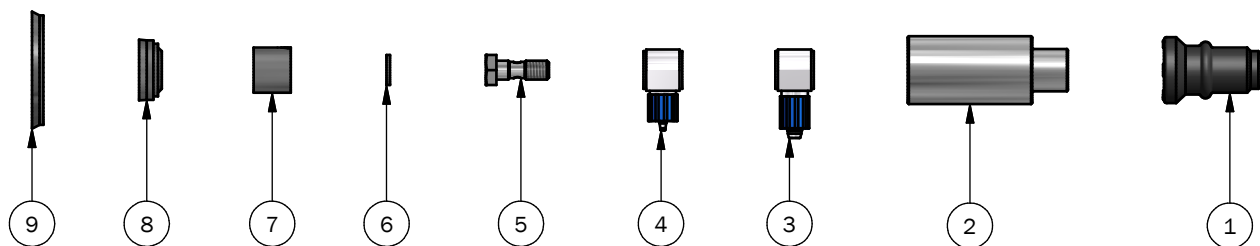

PARTS FOR W9 HEAD 600044E

ART. NO. 776044EPDM

PART LIST

ITEM	QTY	PART NUMBER	TITLE	MATERIAL
1	1	600052	10 PACK MEMBRANE W9 EPDM, BLACK	EPDM (black)
2	1	600149	BUSHING FOR W9 VALVE	AISI 303 / 1.4305
3	1	600839	SWIVEL ELBOW F/ ACTUATOR ID 3 MM	Zinc
4	1	600840	SWIVEL ELBOW F/ ACTUATOR ID 2 MM	Zinc
5	1	550170	WATER GAUGE - SCREW M5X16 (FESTO MODEL)	Aisi 316 L / W. 1.4404
6	1	550184	10 PACK O-RING FESTO SCREW	Rubber
7	1	850822	10 PACK SLIDE BEARING Ø10	PTFE Black
8	1	850821	10 PACK SCRAPER RING Ø10 X 16,1 X 6	HNBR Black
9	1	850820	10 PACK PISTON RING Ø32 NBR, BLACK	HNBR Black

SPARE PART KIT 776044EPDM FOR:

600044E VALVE HEAD W9 TYPE N, EPDM