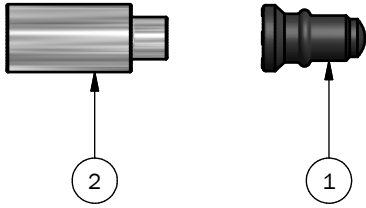

PARTS W9 HEAD 60041E/42E/43E/47E

ART. NO. 776041EPDM

PART LIST

ITEM	QTY	PART NUMBER	TITLE	MATERIAL
1	1	600052	10 PACK MEMBRANE W9 EPDM, BLACK	EPDM (black)
2	1	600149	BUSHING FOR W9 VALVE	AISI 303 (W1.4305)

SPARE PART KIT 776041EPDM FOR:

600041E VALVE HEAD W9 TYPE H, EPDM

600042E VALVE HEAD W9 TYPE K, EPDM

600043E VALVE HEAD W9 TYPE Q, EPDM

600047E VALVE HEAD W9 TYPE B, EPDM