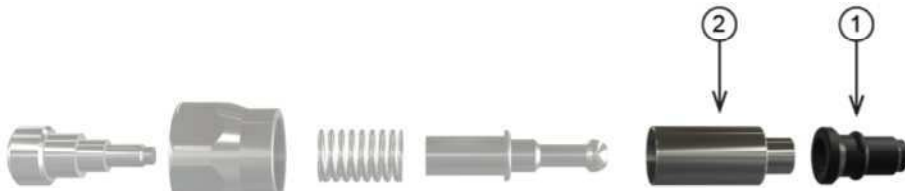

PARTS W9 HEAD 60041E/42E/43E/47E

ART. NO. 776041EPDM

PART LIST

ITEM	QTY	PART NUMBER	TITLE	MATERIAL
1	1	600052	10 PACK MEMBRANE W9 EPDM, BLACK	EPDM (black)
2	1	600149	BUSHING FOR W9 VALVE	AISI 303 (W1.4305)

SPARE PART KIT 776041EPDM FOR:

600041E VALVE HEAD W9 TYPE H, EPDM

600042E VALVE HEAD W9 TYPE K, EPDM

600043E VALVE HEAD W9 TYPE Q, EPDM

600047E VALVE HEAD W9 TYPE B, EPDM