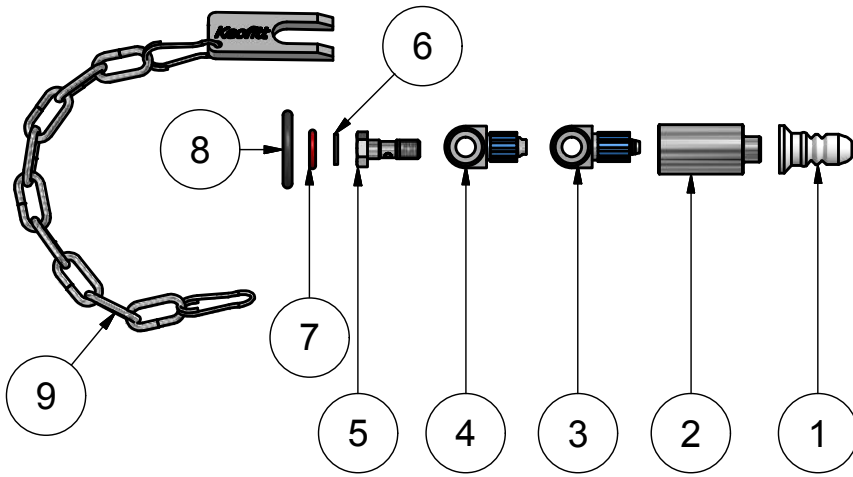

PARTS FOR M4 HEAD 405544

ART. NO. 774044PTFE

Parts List				
ITEM	QTY	PART NUMBER	TITLE	MATERIAL
1	1	400055	MEMBRANE M4, PTFE	PTFE (TFM 1600)
2	1	400149	BUSHING FOR M4 VALVE	AISI 303 (1.4305)
3	1	600839	SWIVEL ELBOW F/ ACTUATOR ID 3 MM	
4	1	600840	SWIVEL ELBOW F/ ACTUATOR ID 4 MM	
5	1	550170	WATER GAUGE - SCREW M5X16 (FESTO MODEL)	Aisi 316 L / W. 1.4404
6	1	550184	10 PACK O-RING FESTO SCREW	Rubber
7	1	600825	10 PACK O-RING 7,1 x 1,6 SILICONE FDA	Silicone (red)
8	1	400820	10 PACK O-RING 15,60 x 2,40 EPDM (FDA)	EPDM
9	1	400255	TOOL FOR MEMBRANE M4 (PTFE)	

SPARE PART KIT 774044PTFE FOR:

405544 VALVE HEAD M4 TYPE N (Q) (PTFE)