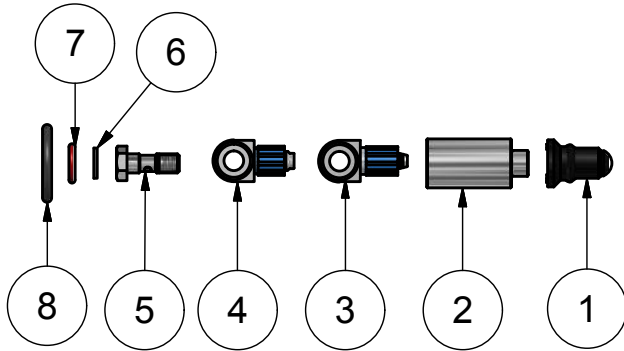

PARTS FOR M4 HEAD 400044E

ART. NO. 774044EPDM

Parts List				
ITEM	QTY	PART NUMBER	TITLE	MATERIAL
1	1	400052	10 PACK MEMBRANE M4 EPDM, BLACK	EPDM (black)
2	1	400149	BUSHING FOR M4 VALVE	AISI 303 (1.4305)
3	1	600839	SWIVEL ELBOW F/ ACTUATOR ID 3 MM	
4	1	600840	SWIVEL ELBOW F/ ACTUATOR ID 4 MM	
5	1	550170	WATER GAUGE - SCREW M5X16 (FESTO MODEL)	Aisi 316 L / W. 1.4404
6	1	550184	10 PACK O-RING FESTO SCREW	Rubber
7	1	600825	10 PACK O-RING 7,1 x 1,6 SILICONE FDA	Silicone (red)
8	1	400820	10 PACK O-RING 15,60 x 2,40 EPDM (FDA)	EPDM

SPARE PART KIT 774044EPDM FOR:

400044E VALVE HEAD M4 TYPE N