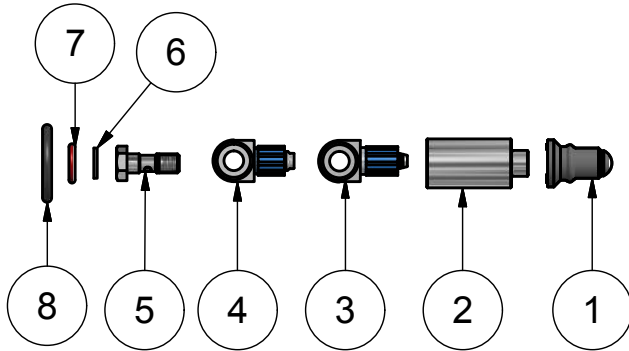

PARTS FOR M4 HEAD 400044

ART. NO. 774044

Parts List

ITEM	QTY	PART NUMBE	TITLE	MATERIAL
1	1	400051	10 PACK MEMBRANE M4 SILICONE, GREY	Silicone QBF-60
2	1	400149	BUSHING FOR M4 VALVE	AISI 303 (1.4305)
3	1	600839	SWIVEL ELBOW F/ ACTUATOR ID 3 MM	
4	1	600840	SWIVEL ELBOW F/ ACTUATOR ID 4 MM	
5	1	550170	WATER GAUGE - SCREW M5X16 (FESTO MODEL)	Aisi 316 L / W. 1.4404
6	1	550184	10 PACK O-RING FESTO SCREW	Rubber
7	1	600825	10 PACK O-RING 7,1 x 1,6 SILICONE FDA	Silicone (red)
8	1	400820	10 PACK O-RING 15,60 x 2,40 EPDM (FDA)	EPDM

SPARE PART KIT 774044 FOR:

400044 VALVE HEAD M4 TYPE N