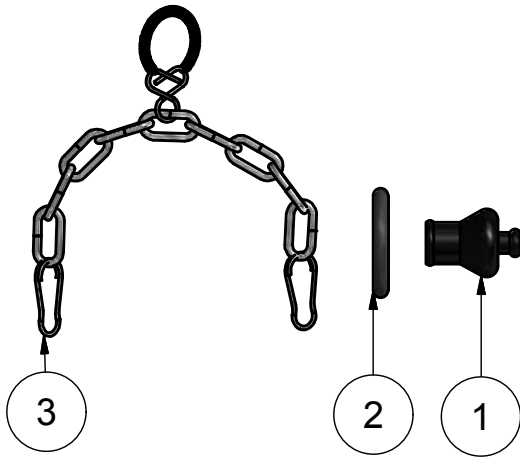

**PARTS FOR M4 BODY 400031**

**ART. NO. 774031**

Parts List				
ITEM	QTY	PART NUMBER	TITLE	MATERIAL
1	1	400062	10 PACK RUBBER CAP M4	EPDM (black)
2	1	900829	10 PACK O-RING 21 X 4 EPDM (FDA)	EPDM (black)
3	1	400064	DOUBLE ST.ST. CHAIN M4	

# SPARE PART KIT 774031 FOR:

400031 VALVE BODY M4 TYPE S