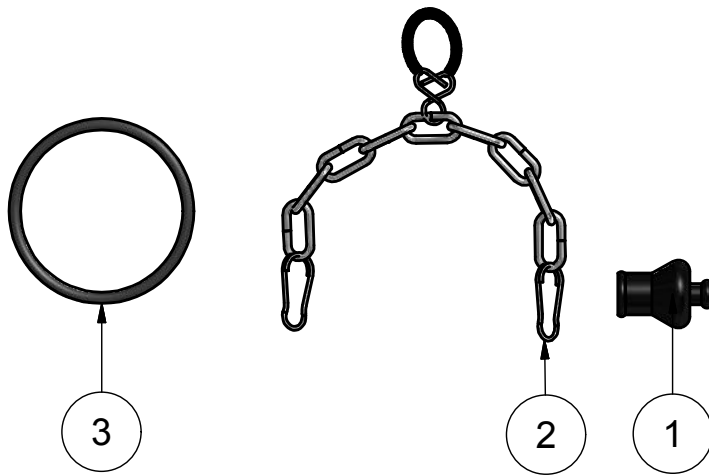

PARTS FOR M4 BODY 400010

ART. NO. 774010

Parts List				
ITEM	QTY	PART NUMBER	TITLE	MATERIAL
1	1	400062	10 PACK RUBBER CAP M4	EPDM (black)
2	1	400064	DOUBLE ST.ST. CHAIN M4	
3	1	400308	10 PACK O-RING TUCHENHAGEN Ø50 EPDM FDA	EPDM (black)

SPARE PART KIT 774010 FOR:

400010 VALVE BODY M4 TYPE VARIVENT Ø50