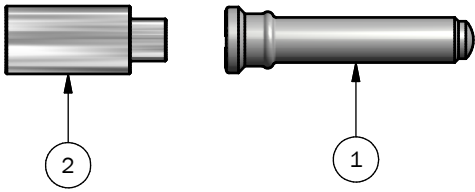

SPARE PARTS FOR I 52 MM HEAD 320041E/43E

ART. NO. 773241EPDM

PART LIST

ITEM	QTY	PART NUMBER	TITLE	MATERIAL
1	1	320052	10 PACK MEMBRANE I52 EPDM	EPDM
2	1	600149	BUSHING FOR W9 VALVE	AISI 303 / 1.4305

SPARE PART KIT 773241EPDM FOR:

320041E VALVE HEAD I52 TYPE H, EPDM

320043E VALVE HEAD I52 TYPE Q, EPDM