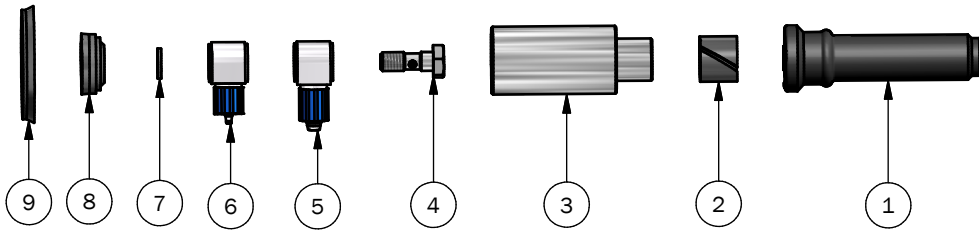

SPARE PARTS FOR I 40 MM HEAD 310044E

ART. NO. 773144E

PART LIST

ITEM	QTY	PART NUMBER	TITLE	MATERIAL
1	1	310052	10 PACK MEMBRANE I40 EPDM	EPDM
2	1	850822	10 PACK SLIDE BEARING Ø10	PTFE Black
3	1	600149	BUSHING FOR W9 VALVE	AISI 303 / 1.4305
4	1	550170	WATER GAUGE - SCREW M5X16 (FESTO MODEL)	Aisi 316 L / W. 1.4404
5	1	600839	SWIVEL ELBOW F/ ACTUATOR ID 3 MM	
6	1	600840	SWIVEL ELBOW F/ ACTUATOR ID 2 MM	
7	1	550184	10 PACK O-RING FESTO SCREW	Rubber
8	1	850821	10 PACK SCRAPER RING Ø10 X 16,1 X 6	HNBR Black
9	1	850820	10 PACK PISTON RING Ø32 NBR, BLACK	HNBR Black

SPARE PART KIT 773144E FOR:

310044E VALVE HEAD I40 TYPE N (Q), EPDM