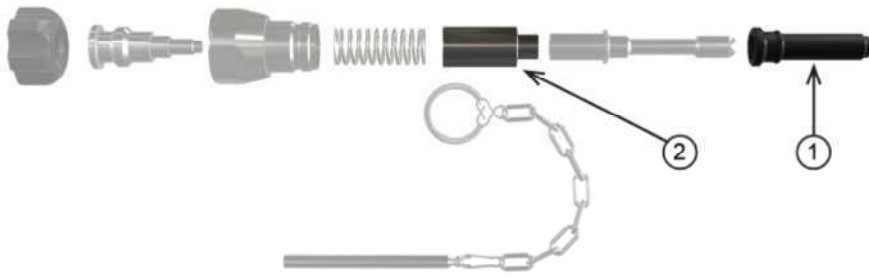

**SPARE PARTS FOR I 40 MM HEAD 310041E/43E**

**ART. NO. 773141EPDM**

**PART LIST**

ITEM	QTY	PART NUMBER	TITLE	MATERIAL
1	1	310052	10 PACK MEMBRANE I40 EPDM	EPDM
2	1	600149	BUSHING FOR W9 VALVE	AISI 303 / 1.4305

**SPARE PART KIT 773141EPDM FOR:**

310041E VALVE HEAD I40 TYPE H (OPEN LEFT), EPDM

310043E VALVE HEAD I40 TYPE Q, EPDM