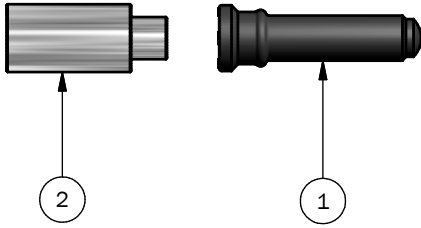

**SPARE PARTS FOR I 40 MM HEAD 310041E/43E**

**ART. NO. 773141EPDM**

**PART LIST**

ITEM	QTY	PART NUMBER	TITLE	MATERIAL
1	1	310052	10 PACK MEMBRANE I40 EPDM	EPDM
2	1	600149	BUSHING FOR W9 VALVE	AISI 303 / 1.4305

**SPARE PART KIT 773141EPDM FOR:**

310041E VALVE HEAD I40 TYPE H (OPEN LEFT), EPDM

310043E VALVE HEAD I40 TYPE Q, EPDM