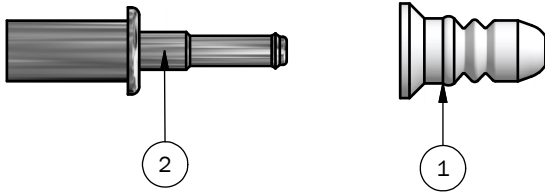

KIT FOR M4 HEAD TYPE H. K. Q . (PTFE)

ART. NO. 404155

Net weight: 0,010 kg

PART LIST

ITEM	QTY	PART NUMBER	TITLE	MATERIAL
1	1	400055	MEMBRANE M4, PTFE	PTFE (TFM 1600)
2	1	400340	LOWER STEM FOR M4 PTFE MEMBRANE	AISI 316L (W1.4404)