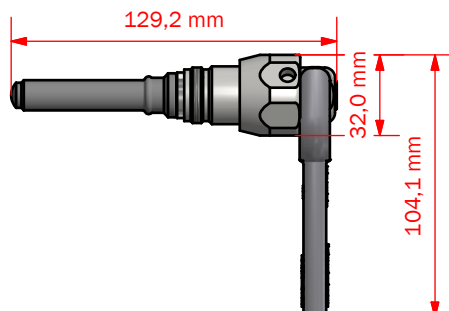

#### Spareparts

773241                         SPARE PARTS FOR I 52 MM HEAD 320041/43

	Standard for 40 mm port length	Standard for 52 mm port length
Hose Piece	<p>Not available</p>	<p>Not available</p>
Mini Tri-Clamp	<p>310002</p> 	<p>320002</p> 
Welding liner	<p>310005</p> 	<p>320005</p> 
	<p>On request</p>	<p>On request</p>
	<p>320007</p> 	<p>Not available</p>