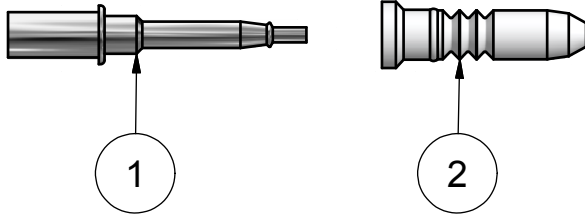

KIT FOR I40 HEAD TYPE H. Q .(PTFE)

ART. NO. 314155

Net weight: 0,045 kg

PART LIST

ITEM	QTY	PART NUMBER	TITLE	MATERIAL
1	1	310340	LOWER STEM FOR 40 MM PTFE MEMBRANE	AISI 316L (W1.4404)
2	1	310055	MEMBRANE PTFE I40	PTFE White (TFM 1600)